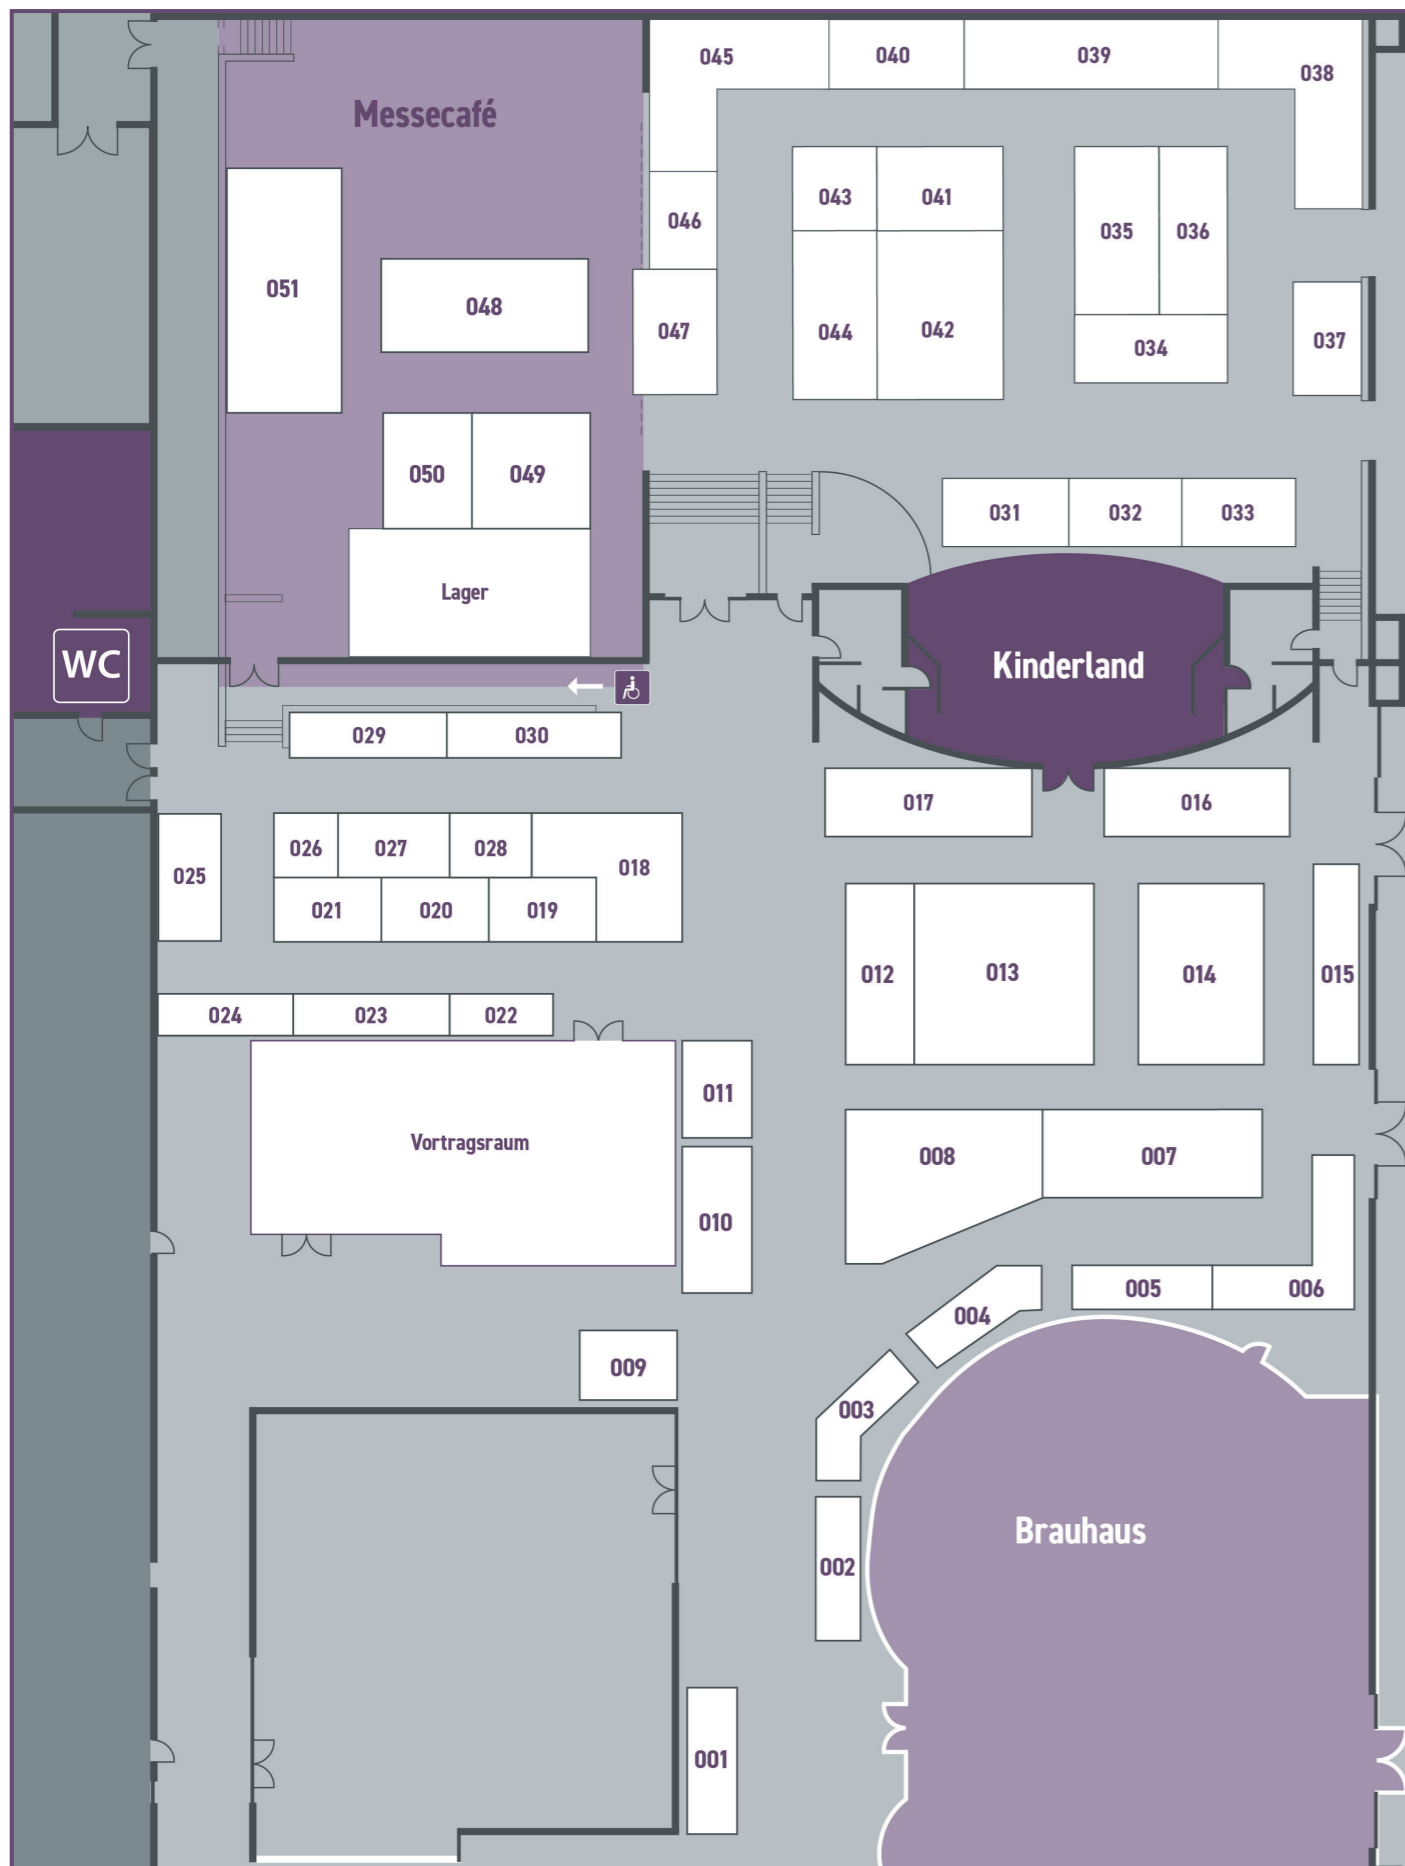

DER HALLENPLAN

DIE AUSSTELLER

001	Wandmalerei Bollmer	027	Glaß Nordhorn
002	Dichtwerk Zentrale Nord	028	Wohnwerk Stegink GmbH
003	EPI Elbert + Poll Immobilien GmbH	029	Cura Security GmbH
004	Robert Meyer GmbH	030	EBM GbR Eisenbraun & Bayer Malermeisterbetrieb
005	Singraven Foll Service GmbH	031	Glüpker Lufttechnik GmbH
006	CF Collection	032	Baustoffe Vogt GmbH
007	S+S Loeks Altendorfer Bau- und Projektierungsgesellschaft mbH	033	Deppe Backstein-Keramik GmbH
008	nvb GmbH	034	Moddemann Neue Energien GmbH
009	Die Steinpfleger® -RR-	035	Bauschlosserei Schlump GmbH & Co. KG
010	Vorwerk Deutschland Stiftung & Co. KG		Klewing GmbH
011	Limburg Immobilien	036	perik Parkett und Fußbodentechnik GmbH
	metten Immobilien	037	Evers & Sommer GmbH
012	Stahl Bauunternehmen GmbH	038	Land- und Gartentechnik H. Keuter
013	Alferink Metallbau GmbH	039	Heim & Haus Produktion und Vertrieb GmbH & Co. KG
	German Windows	040	H.D.K. Tischlerei GmbH
014	FU Finanz-Union Vermittlungs AG	041	Molendyk UG & Co. KG (Molendyk BBQ Shop)
	Tischlerei Wiggers GmbH & Co. KG	042	Werner Krämer Bauunternehmen und Zimmerei GmbH
015	Solar-Speicher-Energie GmbH	043	Kinkerlitzchen
016	Stadt Nordhorn	044	Friedrich Detering GmbH
017	Immobilien Kamphorst GmbH	045	bartels & olthuis
018	Kreissparkasse Grafschaft Bentheim zu Nordhorn	046	H.S. GmbH & Co. KG
019	Photovoltaik Albers GmbH & Co. KG	047	Odink - Holz erleben
020	Grafschafter Volksbank eG	048	Gers Erneuerbare Energien GmbH
021	Dinkelholzbetriebe GmbH Heinrich ter Haar & Sohn		Haustechnik Bergen
022	Panzer Security	049	Zeitlos2 RaumConcepte
023	AIO GmbH	050	Rabona Teamsport
024	baucontrol sander	051	E.M.S. Zaun
025	ZSD Solar GmbH		
026	FreiraumPlanung Tenfelde		