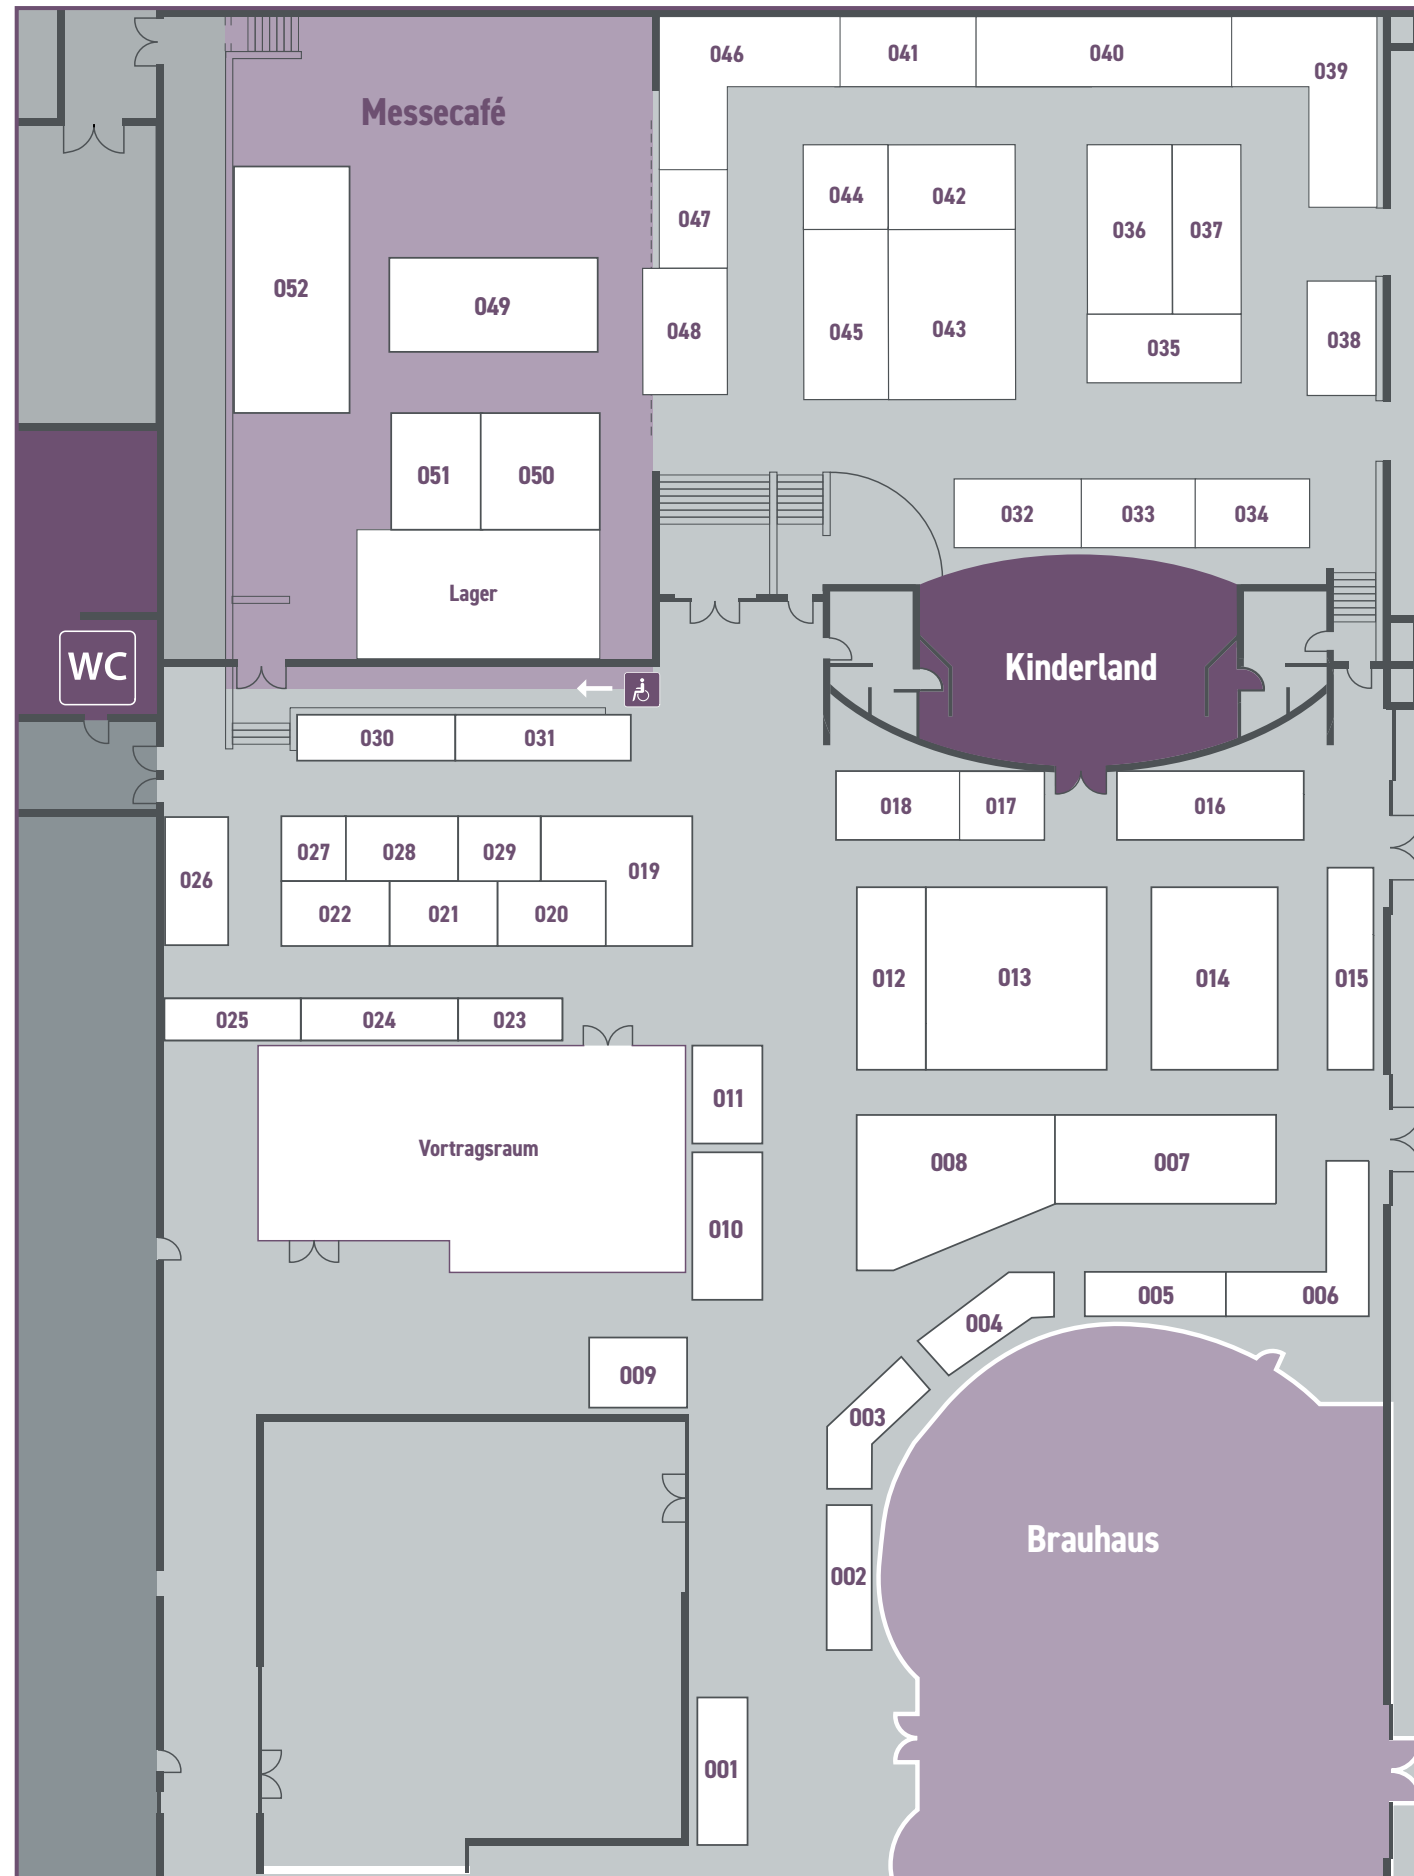

DER HALLENPLAN

DIE AUSSTELLER

- | | |
|---|---|
| 001 Wandmalerei Bollmer | 026 ZSD Solar GmbH |
| 002 Dichtwerk Zentrale Nord | 027 FreiraumPlanung Tenfelde |
| 003 EPI Elbert + Poll Immobilien GmbH | 028 Glaß Nordhorn |
| 004 Robert Meyer GmbH | 029 Wohnwerk Stegink GmbH |
| 005 DER-FENSTER-PROFI-NORD UG | 030 CURA Security GmbH |
| 006 CF Collection | 031 EBM GbR Eisenbraun & Bayer Malermeisterbetrieb |
| 007 S+S Loeks Altendorfer Bau- und Projektierungsgesellschaft mbH | 032 Glüpker Lufttechnik GmbH |
| 008 nvb GmbH | 033 Baustoffe Vogt GmbH |
| 009 Die Steinpfleger® -RR- | 034 Deppe Backstein-Keramik GmbH |
| 010 Vorwerk Deutschland Stiftung & Co. KG | 035 Moddemann Neue Energie GmbH |
| Limburg Immobilien | 036 Bauschlosserei Schlump GmbH & Co. KG |
| 011 metten Immobilien | 037 perik Parkett und Fußbodentechnik GmbH |
| 012 Stahl Bauunternehmen GmbH | 038 Evers & Sommer GmbH |
| 013 Alferink Metallbau GmbH | 039 Land- und Gartentechnik H. Keuter |
| German Windows | 040 Heim & Haus Produktion und Vertrieb GmbH & Co. KG |
| 014 FU Finanz-Union Vermittlungs AG | 041 H.D.K. Tischlerei GmbH |
| Tischlerei Wiggers GmbH & Co. KG | 042 Molendyk UG & Co. KG (Molendyk BBQ Shop) |
| 015 Solar-Speicher-Energie GmbH | 043 Werner Krämer Bauunternehmen und Zimmerei GmbH |
| 016 Stadt Nordhorn | 044 Kinkerlitzchen |
| 017 EcotecWorld GmbH Uelsen | 045 Friedrich Detering GmbH |
| 018 Immobilien Kamphorst GmbH | 046 bartels & olthuis |
| 019 Kreisparkasse Grafschaft Bentheim zu Nordhorn | 047 H.S. GmbH & Co. KG |
| 020 Photovoltaik Albers GmbH & Co. KG | 048 Odink - Holz erleben |
| 021 Grafschafter Volksbank eG | 049 Gers Erneuerbare Energie GmbH |
| 022 Dinkelholzbetriebe GmbH Heinrich ter Haar & Sohn | Haustechnik Bergen |
| 023 Panzer Security | 050 Zeitlos2 RaumConcepte |
| 024 AIO GmbH | 051 Rabona Teamsport |
| 025 baucontrol sander | 052 E.M.S. Zaun |